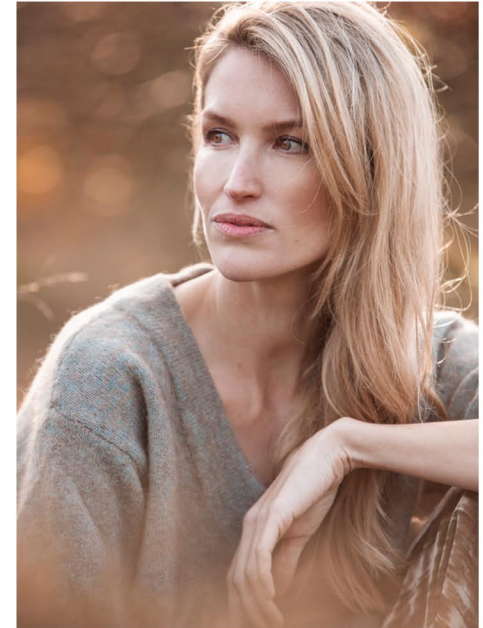

AFRA H.

GRÖSSE CM: 1,80 BRUST CM: 90 TAILLE CM: 65 HÜFTE CM: 91
KONFEKTION: 36 SCHUHGRÖßE: 40/41 HAARFARBE: BLOND AUGENFARBE: GRÜN
BASE: EINDHOVEN GEBURTSDATUM:

MH MODEL MANAGEMENT
TEL: +4921732609155 MOB: +4917631444179
INFO@MHMODEL MANAGEMENT.COM
WWW.MHMODEL MANAGEMENT.COM