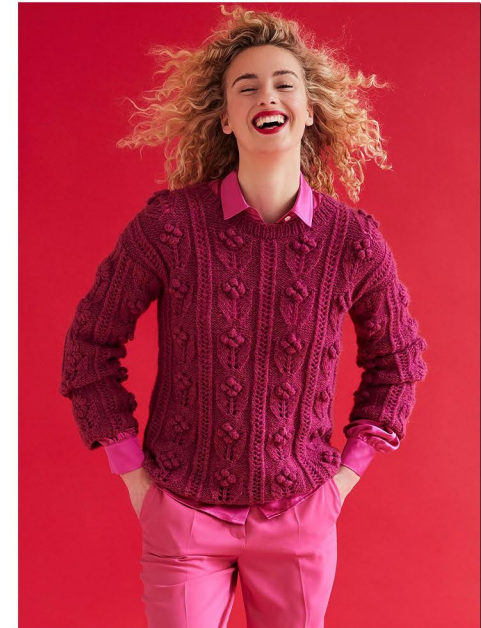

AMELIE A.

GRÖSSE CM: 1,78 BRUST CM: 88 TAILLE CM: 62 HÜFTE CM: 92

KONFEKTION: 36 SCHUHGRÖßE: 41 HAARFARBE: BLOND AUGENFARBE: BLAU

BASE: HAMBURG GEBURTSDATUM: 26.10.1997

MH MODEL MANAGEMENT  
TEL: +4921732609155 MOB: +4917631444179  
INFO@MHMODEL MANAGEMENT.COM  
WWW.MHMODEL MANAGEMENT.COM