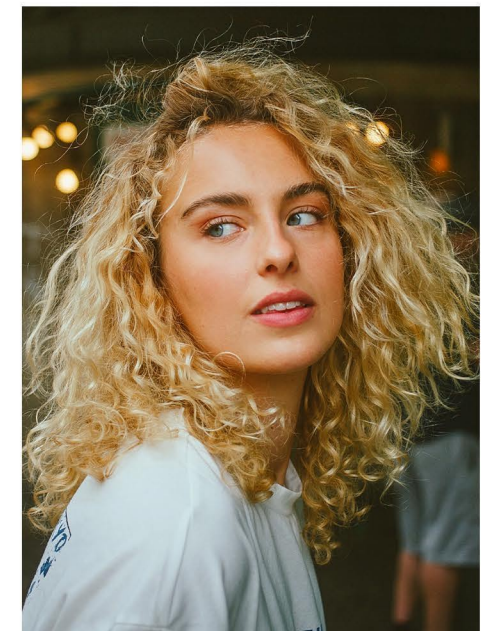

AMELIE A.

GRÖSSE CM: 1,78 BRUST CM: 88 TAILLE CM: 62 HÜFTE CM: 92

KONFEKTION: 36 SCHUHGRÖßE: 41 HAARFARBE: BLOND AUGENFARBE: BLAU

BASE: HAMBURG GEBURTSDATUM: 26.10.1997

MH MODEL MANAGEMENT  
TEL: +4921732609155 MOB: +4917631444179  
INFO@MHMODEL MANAGEMENT.COM  
WWW.MHMODEL MANAGEMENT.COM