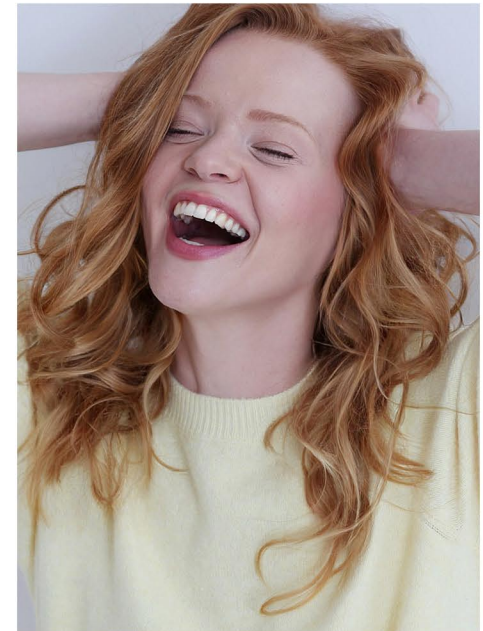

ANNALENE W.

GRÖSSE CM: 1,75 BRUST CM: 83 TAILLE CM: 63 HÜFTE CM: 92

KONFEKTION: 34/36 SCHUHGRÖßE: 40/41 HAARFARBE: ROTBLOND AUGENFARBE: BLAU

BASE: MÜNSTER GEBURTSDATUM: 04.05.1994

MH MODELMANAGEMENT
TEL: +4921732609155 MOB: +4917631444179
INFO@MHMODELMANAGEMENT.COM
WWW.MHMODELMANAGEMENT.COM