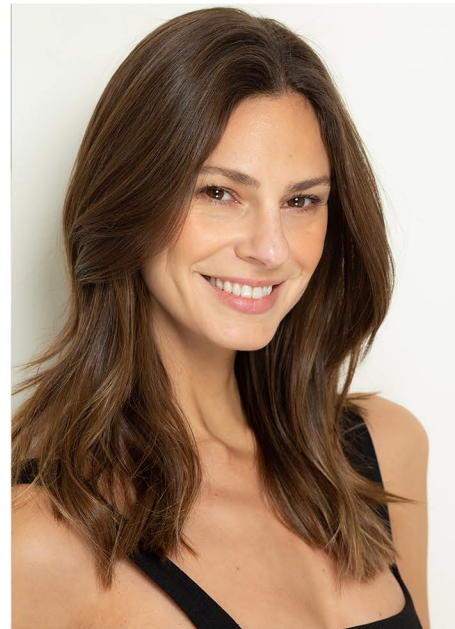

CAMILA N.

GRÖSSE CM: 1,79 BRUST CM: 86 TAILLE CM: 65 HÜFTE CM: 94

KONFEKTION: 36/38 SCHUHGRÖßE: 40 HAARFARBE: BRAUN AUGENFARBE: BRAUN

BASE: MÜNCHEN GEBURTSDATUM: 01.01.1984

MH MODEL MANAGEMENT
TEL: +4921732609155 MOB: +4917631444179
INFO@MHMODEL MANAGEMENT.COM
WWW.MHMODEL MANAGEMENT.COM