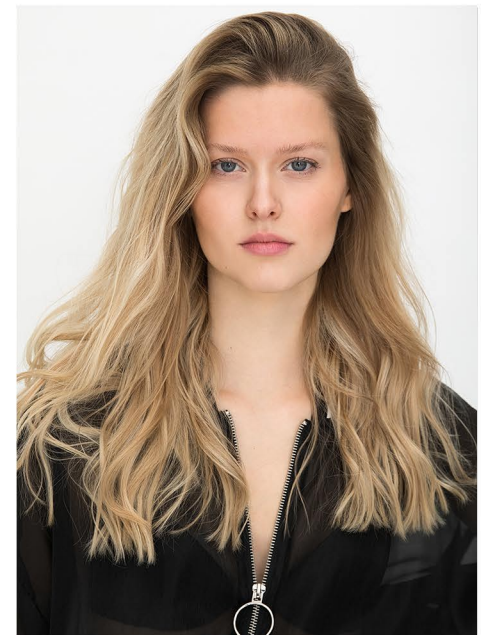

**JOANA N.**

GRÖSSE CM: 1,67    BRUST CM: 78    TAILLE CM: 60    HÜFTE CM: 89  
KONFEKTION: 34    SCHUHGRÖÖE: 37    HAARFARBE: BLOND    AUGENFARBE: BLAU  
BASE: KÖLN    GEBURTSDATUM: 15.02.1999

MH MODELMANAGEMENT  
TEL: +4921732609155    MOB: +4917631444179  
INFO@MHMODELMANAGEMENT.COM  
WWW.MHMODELMANAGEMENT.COM