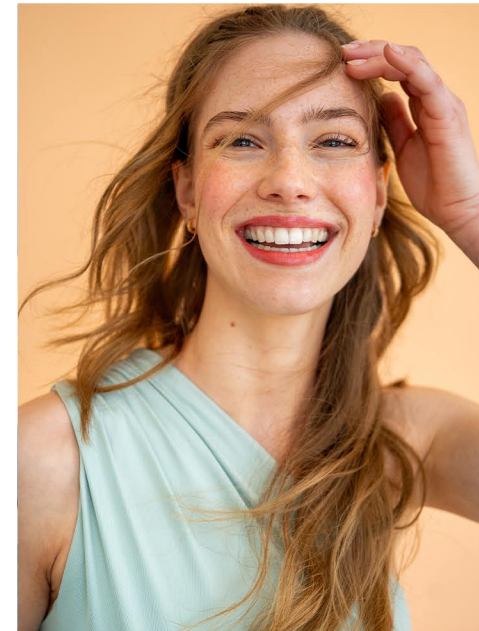

RICARDA R.

GRÖSSE CM: 1,66 BRUST CM: 86 TAILLE CM: 66 HÜFTE CM: 87

KONFEKTION: 34 SCHUHGRÖßE: 38,5 HAARFARBE: DUNKELBLOND AUGENFARBE: BLAU GRAU

BASE: KARSLRUHE GEBURTSDATUM: 28.04.2000

MH MODEL MANAGEMENT
TEL: +4921732609155 MOB: +4917631444179
INFO@MHMODEL MANAGEMENT.COM
WWW.MHMODEL MANAGEMENT.COM