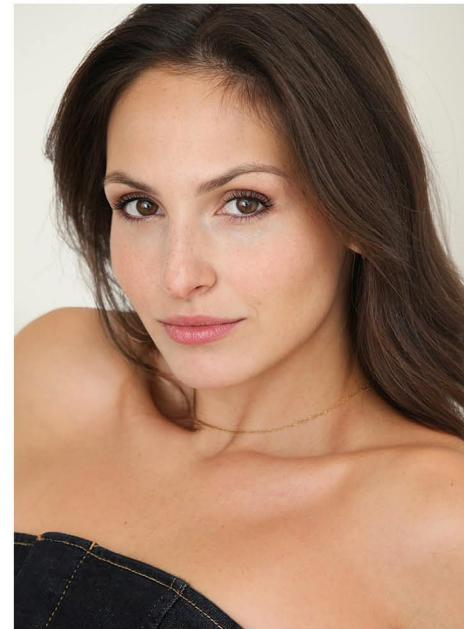

CHIARA C.

GRÖSSE CM: 1,62 BRUST CM: 83 TAILLE CM: 61 HÜFTE CM: 89

KONFEKTION: 34 SCHUHGRÖßE: 37 HAARFARBE: BRAUN AUGENFARBE: BRAUN

BASE: MANNHEIM GEBURTSDATUM: 1.04.1996

MH MODEL MANAGEMENT
TEL: +4921732609155 MOB: +4917631444179
INFO@MHMODEL MANAGEMENT.COM
WWW.MHMODEL MANAGEMENT.COM