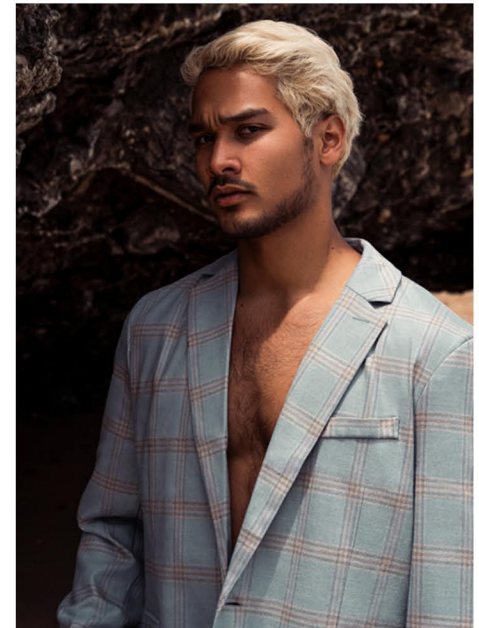

DANIEL M.

GRÖSSE CM: 1,80 BRUST CM: 101 TAILLE CM: 83 HÜFTE CM: 94

KONFEKTION: 48/50 SCHUHGRÖßE: 44,5 HAARFARBE: HELLBLOND AUGENFARBE: BRAUN

BASE: HEIDELBERG GEBURTSDATUM: 15.01.1996

MH MODEL MANAGEMENT
TEL: +4921732609155 MOB: +4917631444179
INFO@MHMODEL MANAGEMENT.COM
WWW.MHMODEL MANAGEMENT.COM