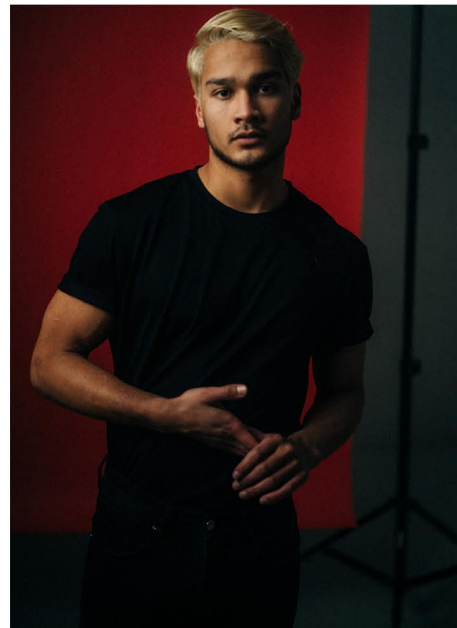

DANIEL M.

GRÖSSE CM: 1,80 BRUST CM: 101 TAILLE CM: 83 HÜFTE CM: 94

KONFEKTION: 48/50 SCHUHGRÖßE: 44,5 HAARFARBE: HELLBLOND AUGENFARBE: BRAUN

BASE: HEIDELBERG GEBURTSDATUM: 15.01.1996

MH MODEL MANAGEMENT
TEL: +4921732609155 MOB: +4917631444179
INFO@MHMODEL MANAGEMENT.COM
WWW.MHMODEL MANAGEMENT.COM