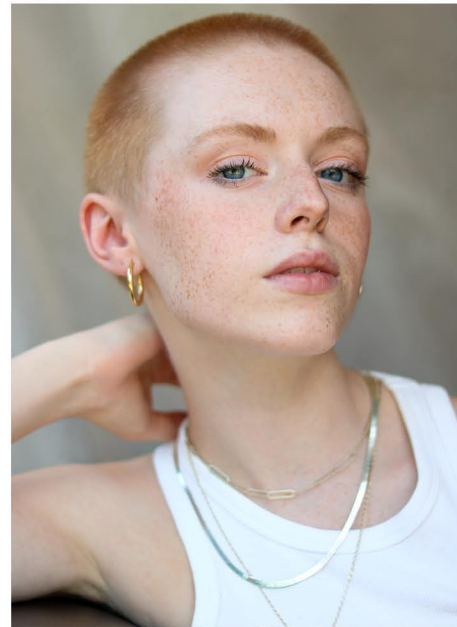

MH MODELMANAGEMENT
TEL: +4921732609155 MOB: +4917631444179
INFO@MHMODELMANAGEMENT.COM
WWW.MHMODELMANAGEMENT.COM