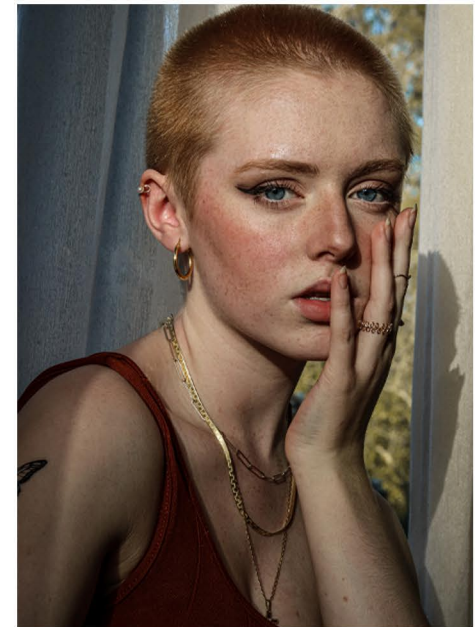

MH MODELMANAGEMENT
TEL: +4921732609155 MOB: +4917631444179
INFO@MHMODELMANAGEMENT.COM
WWW.MHMODELMANAGEMENT.COM