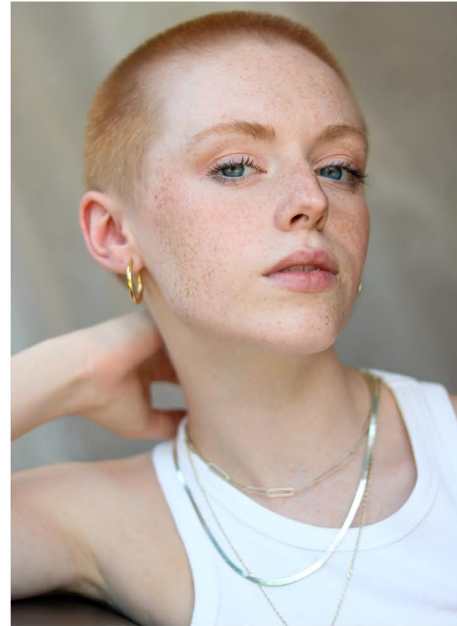

MAITE J.

GRÖSSE CM: 1,58 BRUST CM: 82 TAILLE CM: 62 HÜFTE CM: 87
KONFEKTION: 36 SCHUHGRÖßE: 37/38 HAARFARBE: ROT AUGENFARBE: BLAU
BASE: MÜNSTER GEBURTSDATUM: 16.01.2003

MH MODEL MANAGEMENT
TEL: +4921732609155 MOB: +4917631444179
INFO@MHMODEL MANAGEMENT.COM
WWW.MHMODEL MANAGEMENT.COM