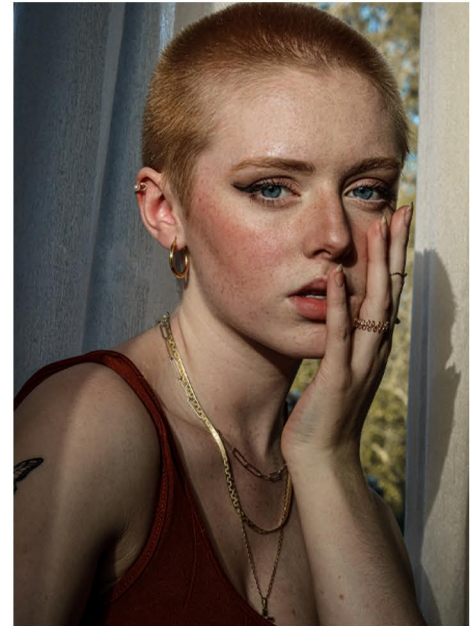

MAITE J.

GRÖSSE CM: 1,58 BRUST CM: 82 TAILLE CM: 62 HÜFTE CM: 87
KONFEKTION: 36 SCHUHGRÖßE: 37/38 HAARFARBE: ROT AUGENFARBE: BLAU
BASE: MÜNSTER GEBURTSDATUM: 16.01.2003

MH MODEL MANAGEMENT
TEL: +4921732609155 MOB: +4917631444179
INFO@MHMODEL MANAGEMENT.COM
WWW.MHMODEL MANAGEMENT.COM