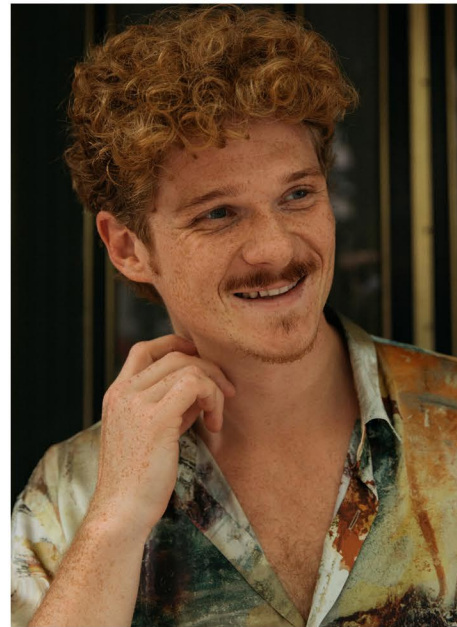

VINCENT E.

GRÖSSE CM: 1,73 BRUST CM: TAILLE CM: HÜFTE CM:

KONFEKTION: 48 SCHUHGRÖßE: 42/43 HAARFARBE: KUPFERROT AUGENFARBE: BLAU

BASE: BERLIN GEBURTSDATUM:

MH MODEL MANAGEMENT  
TEL: +4921732609155 MOB: +4917631444179  
INFO@MHMODEL MANAGEMENT.COM  
WWW.MHMODEL MANAGEMENT.COM