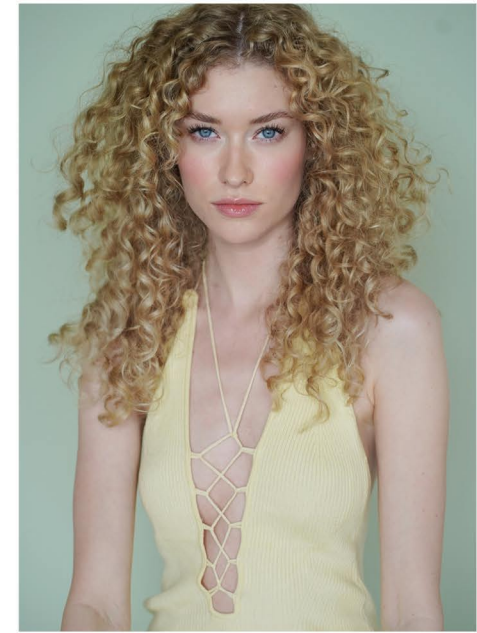

**ELISA K.**

GRÖSSE CM: 1,70 BRUST CM: 80 TAILLE CM: 60 HÜFTE CM: 89  
KONFEKTION: 34 SCHUHGRÖßE: 38,5 HAARFARBE: BLOND AUGENFARBE: BLAU  
BASE: ESSEN GEBURTSDATUM: 15.02.2000

MH MODEL MANAGEMENT  
TEL: +4921732609155 MOB: +4917631444179  
INFO@MHMODEL MANAGEMENT.COM  
WWW.MHMODEL MANAGEMENT.COM