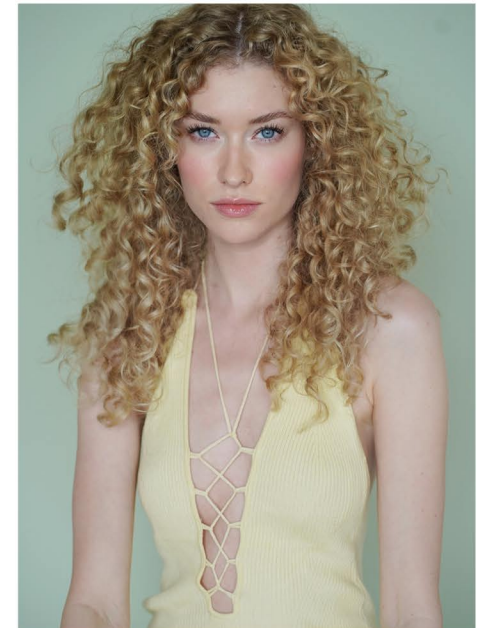

ELISA K.

GRÖSSE CM: 1,70 BRUST CM: 80 TAILLE CM: 60 HÜFTE CM: 89
KONFEKTION: 34 SCHUHGRÖßE: 38,5 HAARFARBE: BLOND AUGENFARBE: BLAU
BASE: ESSEN GEBURTSDATUM: 15.02.2000

MH MODEL MANAGEMENT
TEL: +4921732609155 MOB: +4917631444179
INFO@MHMODEL MANAGEMENT.COM
WWW.MHMODEL MANAGEMENT.COM