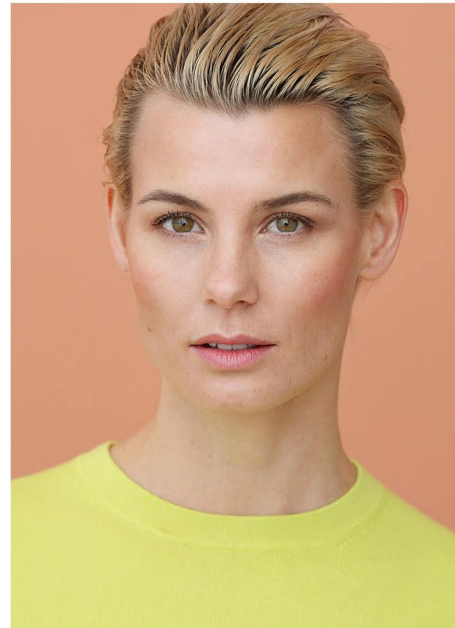

JENNIFER P.

GRÖSSE CM: 1,74 BRUST CM: 83 TAILLE CM: 67 HÜFTE CM: 91
KONFEKTION: 36 SCHUHGRÖßE: 39 HAARFARBE: BLOND AUGENFARBE: GRÜN
BASE: DORTMUND (NRW) GEBURTSDATUM: 5.01.1984

MH MODELMANAGEMENT
TEL: +4921732609155 MOB: +4917631444179
INFO@MHMODELMANAGEMENT.COM
WWW.MHMODELMANAGEMENT.COM