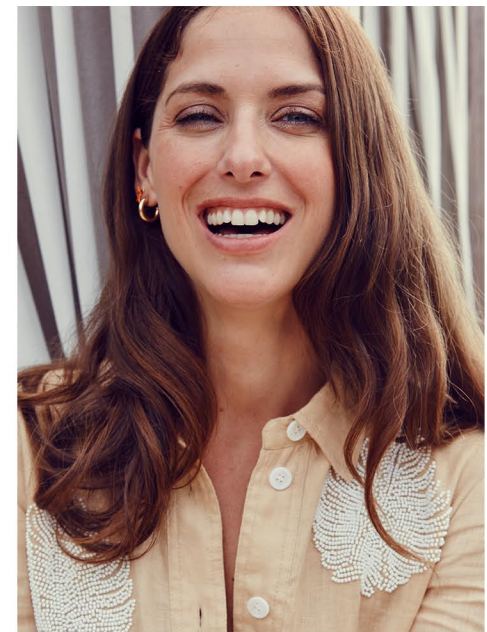

ALEX B.

GRÖSSE CM: 1,71 BRUST CM: 85 TAILLE CM: 65 HÜFTE CM: 96
KONFEKTION: 36 SCHUHGRÖßE: 39 HAARFARBE: BRAUN AUGENFARBE: BLAU
BASE: HAMBURG GEBURTSDATUM:

MH MODEL MANAGEMENT
TEL: +4921732609155 MOB: +4917631444179
INFO@MHMODEL MANAGEMENT.COM
WWW.MHMODEL MANAGEMENT.COM