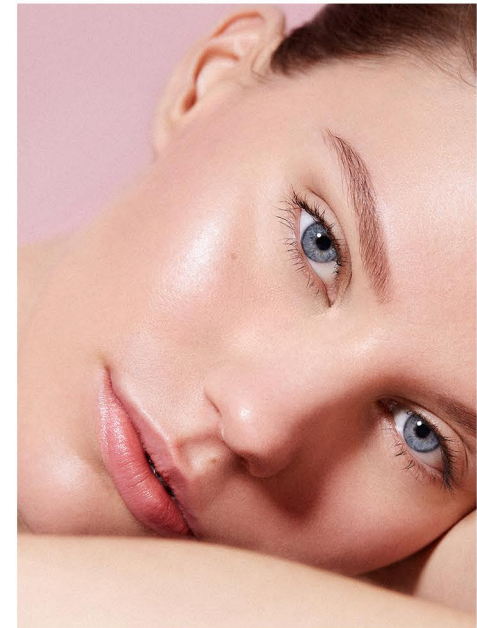

ANIA K.

GRÖSSE CM: 1,74 BRUST CM: 91 TAILLE CM: 72 HÜFTE CM: 102

KONFEKTION: 36/38 SCHUHGRÖßE: 40 HAARFARBE:DUNKELBLOND AUGENFARBE: BLAU

BASE: STUTTGART GEBURTSDATUM: 26.10.2002

MH MODEL MANAGEMENT
TEL: +4921732609155 MOB: +4917631444179
INFO@MHMODEL MANAGEMENT.COM
WWW.MHMODEL MANAGEMENT.COM