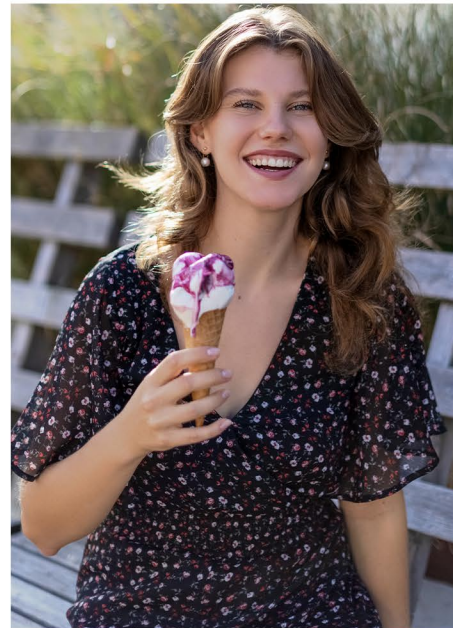

ANIA K.

GRÖSSE CM: 1,74 BRUST CM: 91 TAILLE CM: 72 HÜFTE CM: 102

KONFEKTION: 36/38 SCHUHGRÖßE: 40 HAARFARBE:DUNKELBLOND AUGENFARBE: BLAU

BASE: STUTTGART GEBURTSDATUM: 26.10.2002

MH MODEL MANAGEMENT
TEL: +4921732609155 MOB: +4917631444179
INFO@MHMODEL MANAGEMENT.COM
WWW.MHMODEL MANAGEMENT.COM