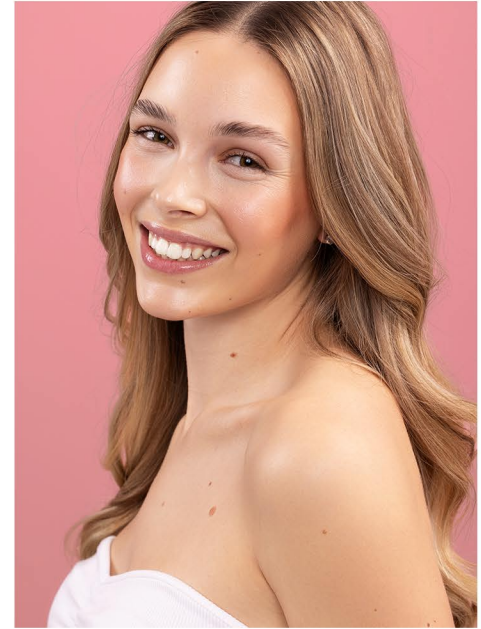

ALINA W.

GRÖSSE CM: 1,65 BRUST CM: 83 TAILLE CM: 64 HÜFTE CM: 97

KONFEKTION: 34 SCHUHGRÖßE: 38/39 HAARFARBE: BLOND AUGENFARBE: BRAUN-GRÜN

BASE: FRANKFURT GEBURTSDATUM: 5.02.2003

MH MODEL MANAGEMENT
TEL: +4921732609155 MOB: +4917631444179
INFO@MHMODEL MANAGEMENT.COM
WWW.MHMODEL MANAGEMENT.COM