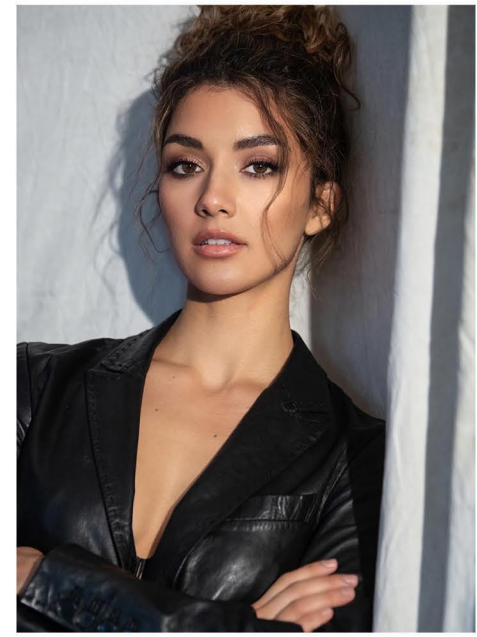

CRISTINA M.

GRÖSSE CM: 1,68 BRUST CM: 86 TAILLE CM: 68 HÜFTE CM: 89

KONFEKTION: 34/36 SCHUHGRÖßE: 38 HAARFARBE: BRAUN AUGENFARBE: BRAUN

BASE: KÖLN GEBURTSDATUM: 01.08.1994

MH MODEL MANAGEMENT
TEL: +4921732609155 MOB: +4917631444179
INFO@MHMODEL MANAGEMENT.COM
WWW.MHMODEL MANAGEMENT.COM