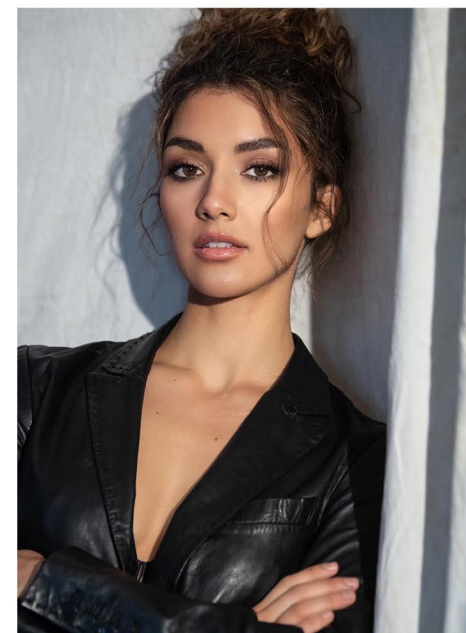

**CRISTINA M.**

GRÖSSE CM: 1,68 BRUST CM: 86 TAILLE CM: 68 HÜFTE CM: 89

KONFEKTION: 34/36 SCHUHGRÖßE: 38 HAARFARBE: BRAUN AUGENFARBE: BRAUN

BASE: KÖLN GEBURTSDATUM: 01.08.1994

MH MODEL MANAGEMENT  
TEL: +4921732609155 MOB: +4917631444179  
INFO@MHMODEL MANAGEMENT.COM  
WWW.MHMODEL MANAGEMENT.COM