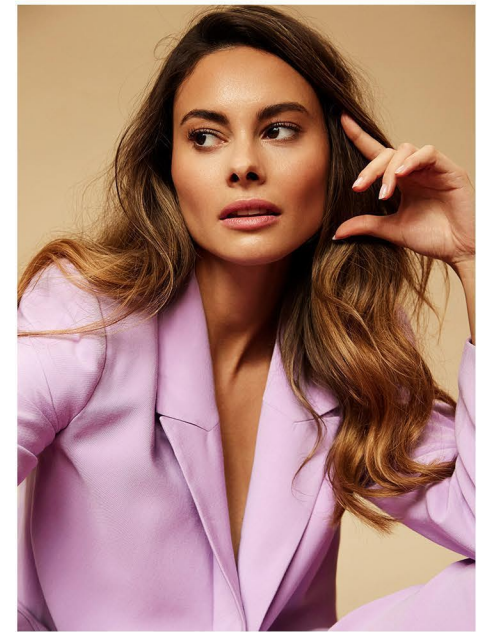

EVA N.

GRÖSSE CM: 1,68 BRUST CM: 89 TAILLE CM: 62 HÜFTE CM: 88
KONFEKTION: 34/36 SCHUHGRÖÖE: 37/38 HAARFARBE: BRAUN AUGENFARBE: BRAUN
BASE: STUTTGART GEBURTSDATUM: 24.07.1993

MH MODEL MANAGEMENT
TEL: +4921732609155 MOB: +4917631444179
INFO@MHMODEL MANAGEMENT.COM
WWW.MHMODEL MANAGEMENT.COM