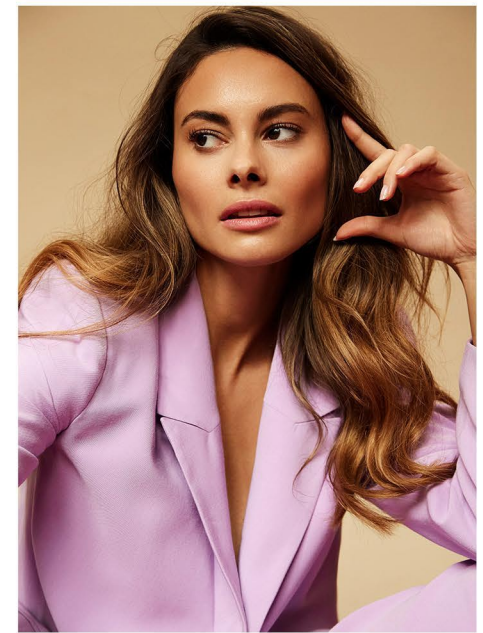

EVA N.

GRÖSSE CM: 1,65 BRUST CM: 89 TAILLE CM: 62 HÜFTE CM: 86

KONFEKTION: 34/36 SCHUHGRÖßE: 37/38 HAARFARBE: BRAUN AUGENFARBE: BRAUN

BASE: STUTTGART GEBURTSDATUM: 24.07.1993

MH MODELMANAGEMENT
TEL: +4921732609155 MOB: +4917631444179
INFO@MHMODELMANAGEMENT.COM
WWW.MHMODELMANAGEMENT.COM