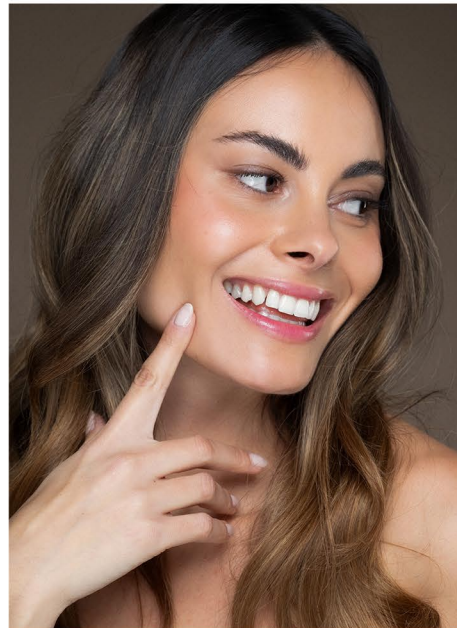

EVA N.

GRÖSSE CM: 1,65 BRUST CM: 89 TAILLE CM: 62 HÜFTE CM: 86

KONFEKTION: 34/36 SCHUHGRÖßE: 37/38 HAARFARBE: BRAUN AUGENFARBE: BRAUN

BASE: STUTTGART GEBURTSDATUM: 24.07.1993

MH MODELMANAGEMENT
TEL: +4921732609155 MOB: +4917631444179
INFO@MHMODELMANAGEMENT.COM
WWW.MHMODELMANAGEMENT.COM