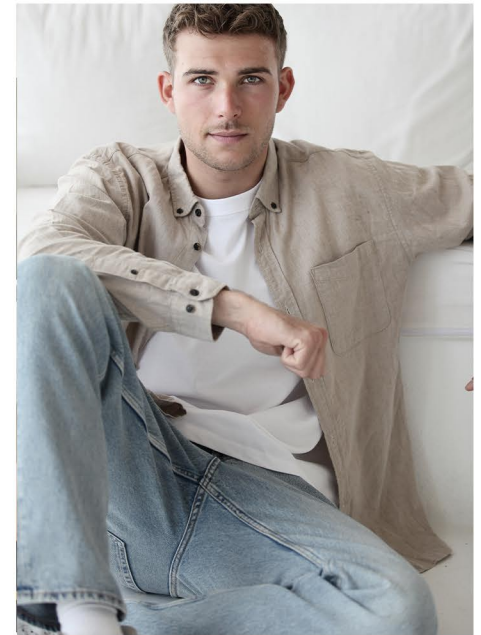

TIM S.

GRÖSSE CM: 1,90 BRUST CM: 100 TAILLE CM: 83 HÜFTE CM: 94

KONFEKTION: 50/XL SCHUHGRÖSSE: 45 HAARFARBE: DUNKELBLOND AUGENFARBE: GRÜN

BASE: KÖLN GEBURTSDATUM: 30.09.2001

MH MODEL MANAGEMENT  
TEL: +4921732609155 MOB: +4917631444179  
INFO@MHMODEL MANAGEMENT.COM  
WWW.MHMODEL MANAGEMENT.COM