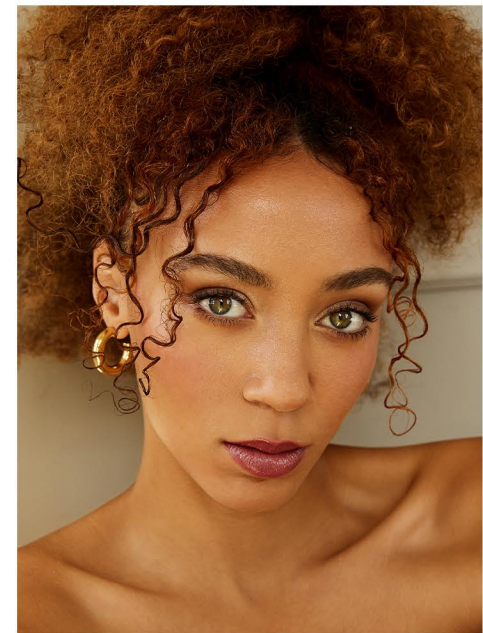

**DARLEEN Z.**

GRÖSSE CM: 1,87 BRUST CM: 92 TAILLE CM: 69 HÜFTE CM: 105

KONFEKTION: 38/40 SCHUHGRÖßE 48 HAARFARBE: ROTBRAUN AUGENFARBE: GRÜN

BASE: KÖLN GEBURTSDATUM: 19.02.2001

MH MODEL MANAGEMENT  
TEL: +4921732609155 MOB: +4917631444179  
INFO@MHMODEL MANAGEMENT.COM  
WWW.MHMODEL MANAGEMENT.COM