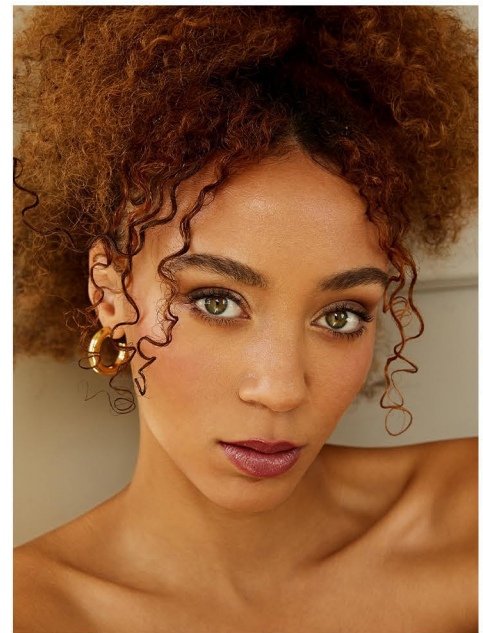

DARLEEN Z.

GRÖSSE CM: 1,87 BRUST CM: 92 TAILLE CM: 69 HÜFTE CM: 105

KONFEKTION: 38/40 SCHUHGRÖßE 48 HAARFARBE: ROTBRAUN AUGENFARBE: GRÜN

BASE: KÖLN GEBURTSDATUM: 19.02.2001

MH MODEL MANAGEMENT
TEL: +4921732609155 MOB: +4917631444179
INFO@MHMODEL MANAGEMENT.COM
WWW.MHMODEL MANAGEMENT.COM