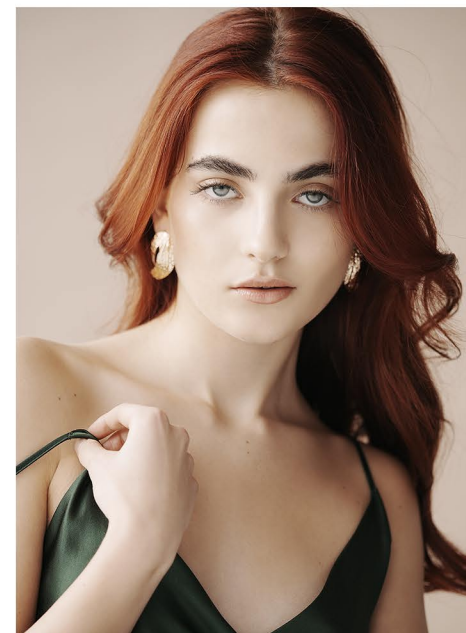

LANA L.

GRÖSSE CM: 1,65 BRUST CM: 77 TAILLE CM: 61 HÜFTE CM: 91
KONFEKTION: 34 SCHUHGRÖßE: 37 HAARFARBE: ROT AUGENFARBE: BLAU/GRÜN
BASE: STUTTGART GEBURTSDATUM: 30.04.2004

MH MODEL MANAGEMENT
TEL: +4921732609155 MOB: +4917631444179
INFO@MHMODEL MANAGEMENT.COM
WWW.MHMODEL MANAGEMENT.COM