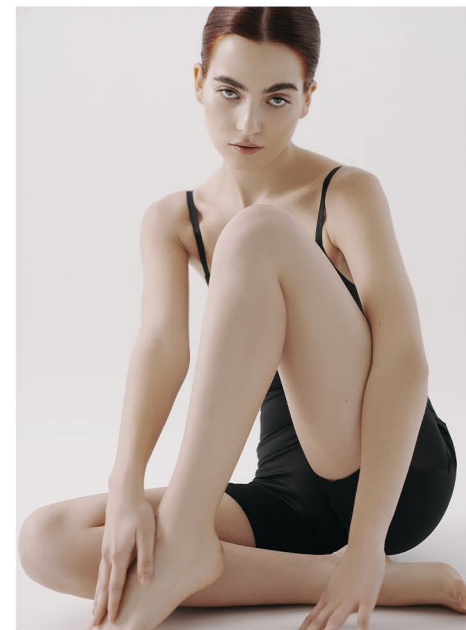

LANA L.

GRÖSSE CM: 1,65 BRUST CM: 77 TAILLE CM: 61 HÜFTE CM: 91
KONFEKTION: 34 SCHUHGRÖßE: 37 HAARFARBE: ROT AUGENFARBE: BLAU/GRÜN
BASE: STUTTGART GEBURTSDATUM: 30.04.2004

MH MODEL MANAGEMENT
TEL: +4921732609155 MOB: +4917631444179
INFO@MHMODEL MANAGEMENT.COM
WWW.MHMODEL MANAGEMENT.COM