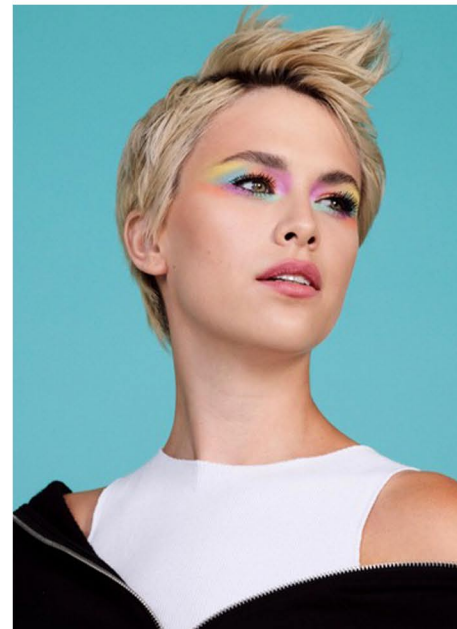

LINDA K.

GRÖSSE CM: 1,81 BRUST CM: 84 TAILLE CM: 69 HÜFTE CM: 99
KONFEKTION: 36/38 SCHUHGRÖßE: 39/40 HAARFARBE: BLOND AUGENFARBE: GRÜN
BASE: KÖLN GEBURTSDATUM: 29.07.1997

MH MODEL MANAGEMENT
TEL: +4921732609155 MOB: +4917631444179
INFO@MHMODEL MANAGEMENT.COM
WWW.MHMODEL MANAGEMENT.COM