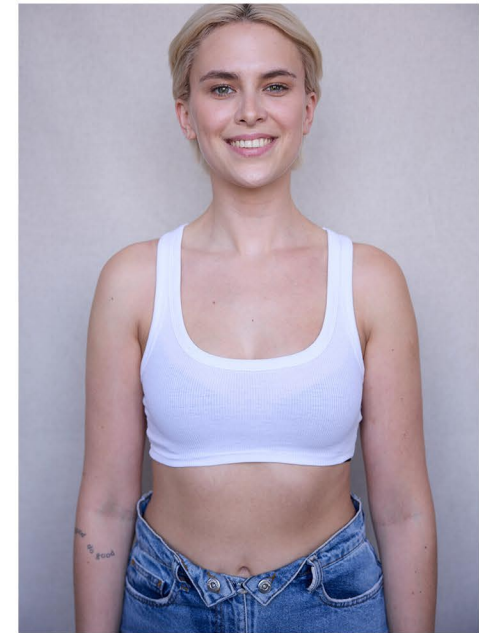

LINDA K.

GRÖSSE CM: 1,81 BRUST CM: 84 TAILLE CM: 69 HÜFTE CM: 99
KONFEKTION: 36/38 SCHUHGRÖßE: 39/40 HAARFARBE: BLOND AUGENFARBE: GRÜN
BASE: KÖLN GEBURTSDATUM: 29.07.1997

MH MODEL MANAGEMENT
TEL: +4921732609155 MOB: +4917631444179
INFO@MHMODEL MANAGEMENT.COM
WWW.MHMODEL MANAGEMENT.COM