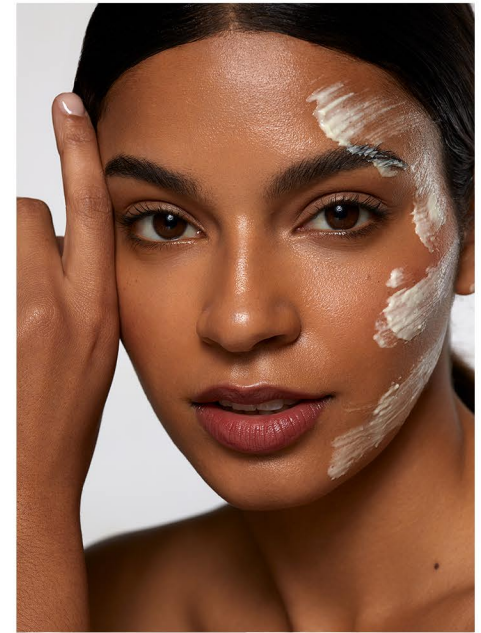

**PAOLA S.**

GRÖSSE CM: 1,72 BRUST CM: 87 TAILLE CM: 65 HÜFTE CM: 97

KONFEKTION: 36 SCHUHGRÖßE: 39 HAARFARBE: BRAUN AUGENFARBE: BRAUN

BASE: KÖLN GEBURTSDATUM: 06.04.2001

MH MODEL MANAGEMENT  
TEL: +4921732609155 MOB: +4917631444179  
INFO@MHMODEL MANAGEMENT.COM  
WWW.MHMODEL MANAGEMENT.COM