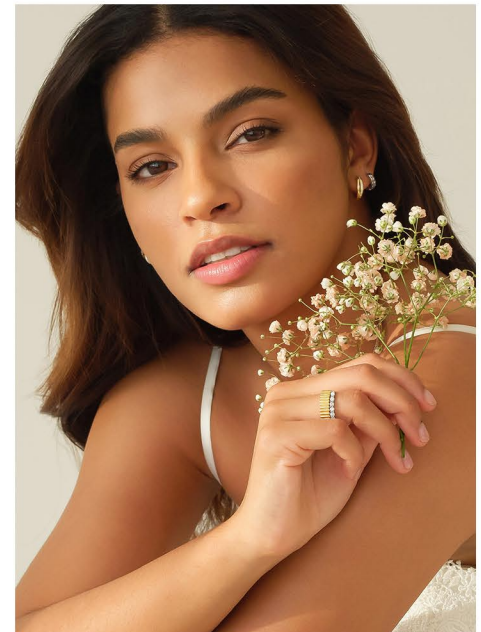

**PAOLA S.**

GRÖSSE CM: 1,72 BRUST CM: 87 TAILLE CM: 65 HÜFTE CM: 97

KONFEKTION: 36 SCHUHGRÖßE: 39 HAARFARBE: BRAUN AUGENFARBE: BRAUN

BASE: KÖLN GEBURTSDATUM: 06.04.2001

MH MODEL MANAGEMENT  
TEL: +4921732609155 MOB: +4917631444179  
INFO@MHMODEL MANAGEMENT.COM  
WWW.MHMODEL MANAGEMENT.COM