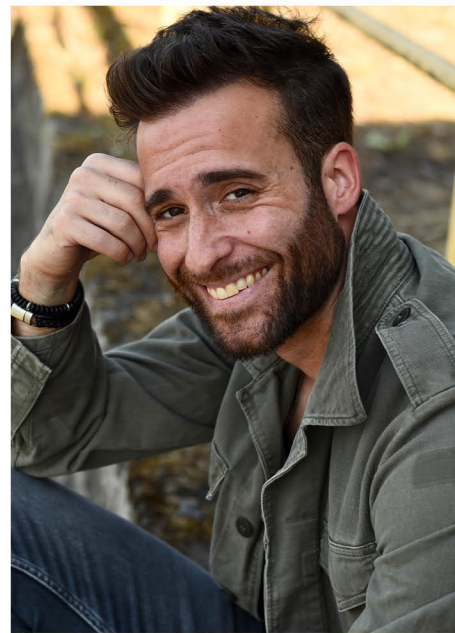

PASCAL T.

GRÖSSE CM: 1,87 BRUST CM: 98 TAILLE CM: 81 HÜFTE CM: 92
KONFEKTION: 50 SCHUHGRÖßE: 43 HAARFARBE: BRAUN AUGENFARBE: BRAUN
BASE: FRANKFURT GEBURTSDATUM: 17.08.1988

MH MODEL MANAGEMENT
TEL: +4921732609155 MOB: +4917631444179
INFO@MHMODEL MANAGEMENT.COM
WWW.MHMODEL MANAGEMENT.COM