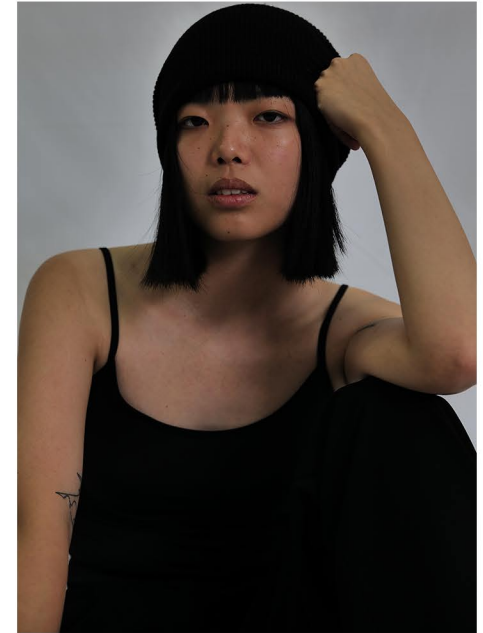

JINGFANG H.

GRÖSSE CM: 1,73 BRUST CM: 88 TAILLE CM: 71 HÜFTE CM: 94

KONFEKTION: 36 SCHUHGRÖSSE: 38/39 HAARFARBE: SCHWARZ AUGENFARBE: BRAUN

BASE: KÖLN / BONN GEBURTSDATUM: 05.03.1997

MH MODEL MANAGEMENT
TEL: +4921732609155 MOB: +4917631444179
INFO@MHMODEL MANAGEMENT.COM
WWW.MHMODEL MANAGEMENT.COM