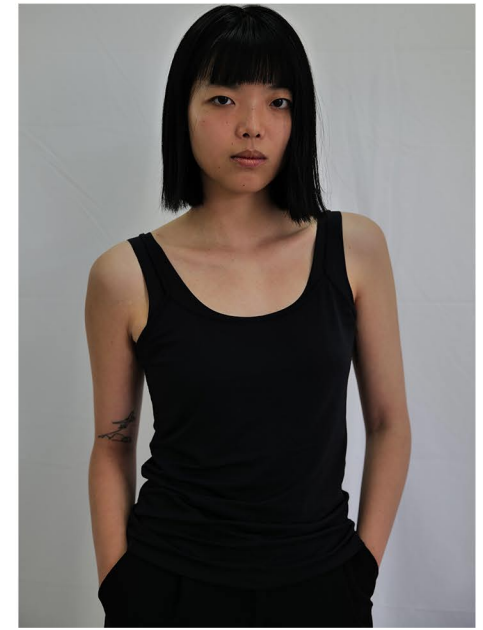

JINGFANG H.

GRÖSSE CM: 1,73 BRUST CM: 88 TAILLE CM: 71 HÜFTE CM: 94

KONFEKTION: 36 SCHUHGRÖSSE: 38/39 HAARFARBE: SCHWARZ AUGENFARBE: BRAUN

BASE: KÖLN / BONN GEBURTSDATUM: 05.03.1997

MH MODEL MANAGEMENT
TEL: +4921732609155 MOB: +4917631444179
INFO@MHMODEL MANAGEMENT.COM
WWW.MHMODEL MANAGEMENT.COM